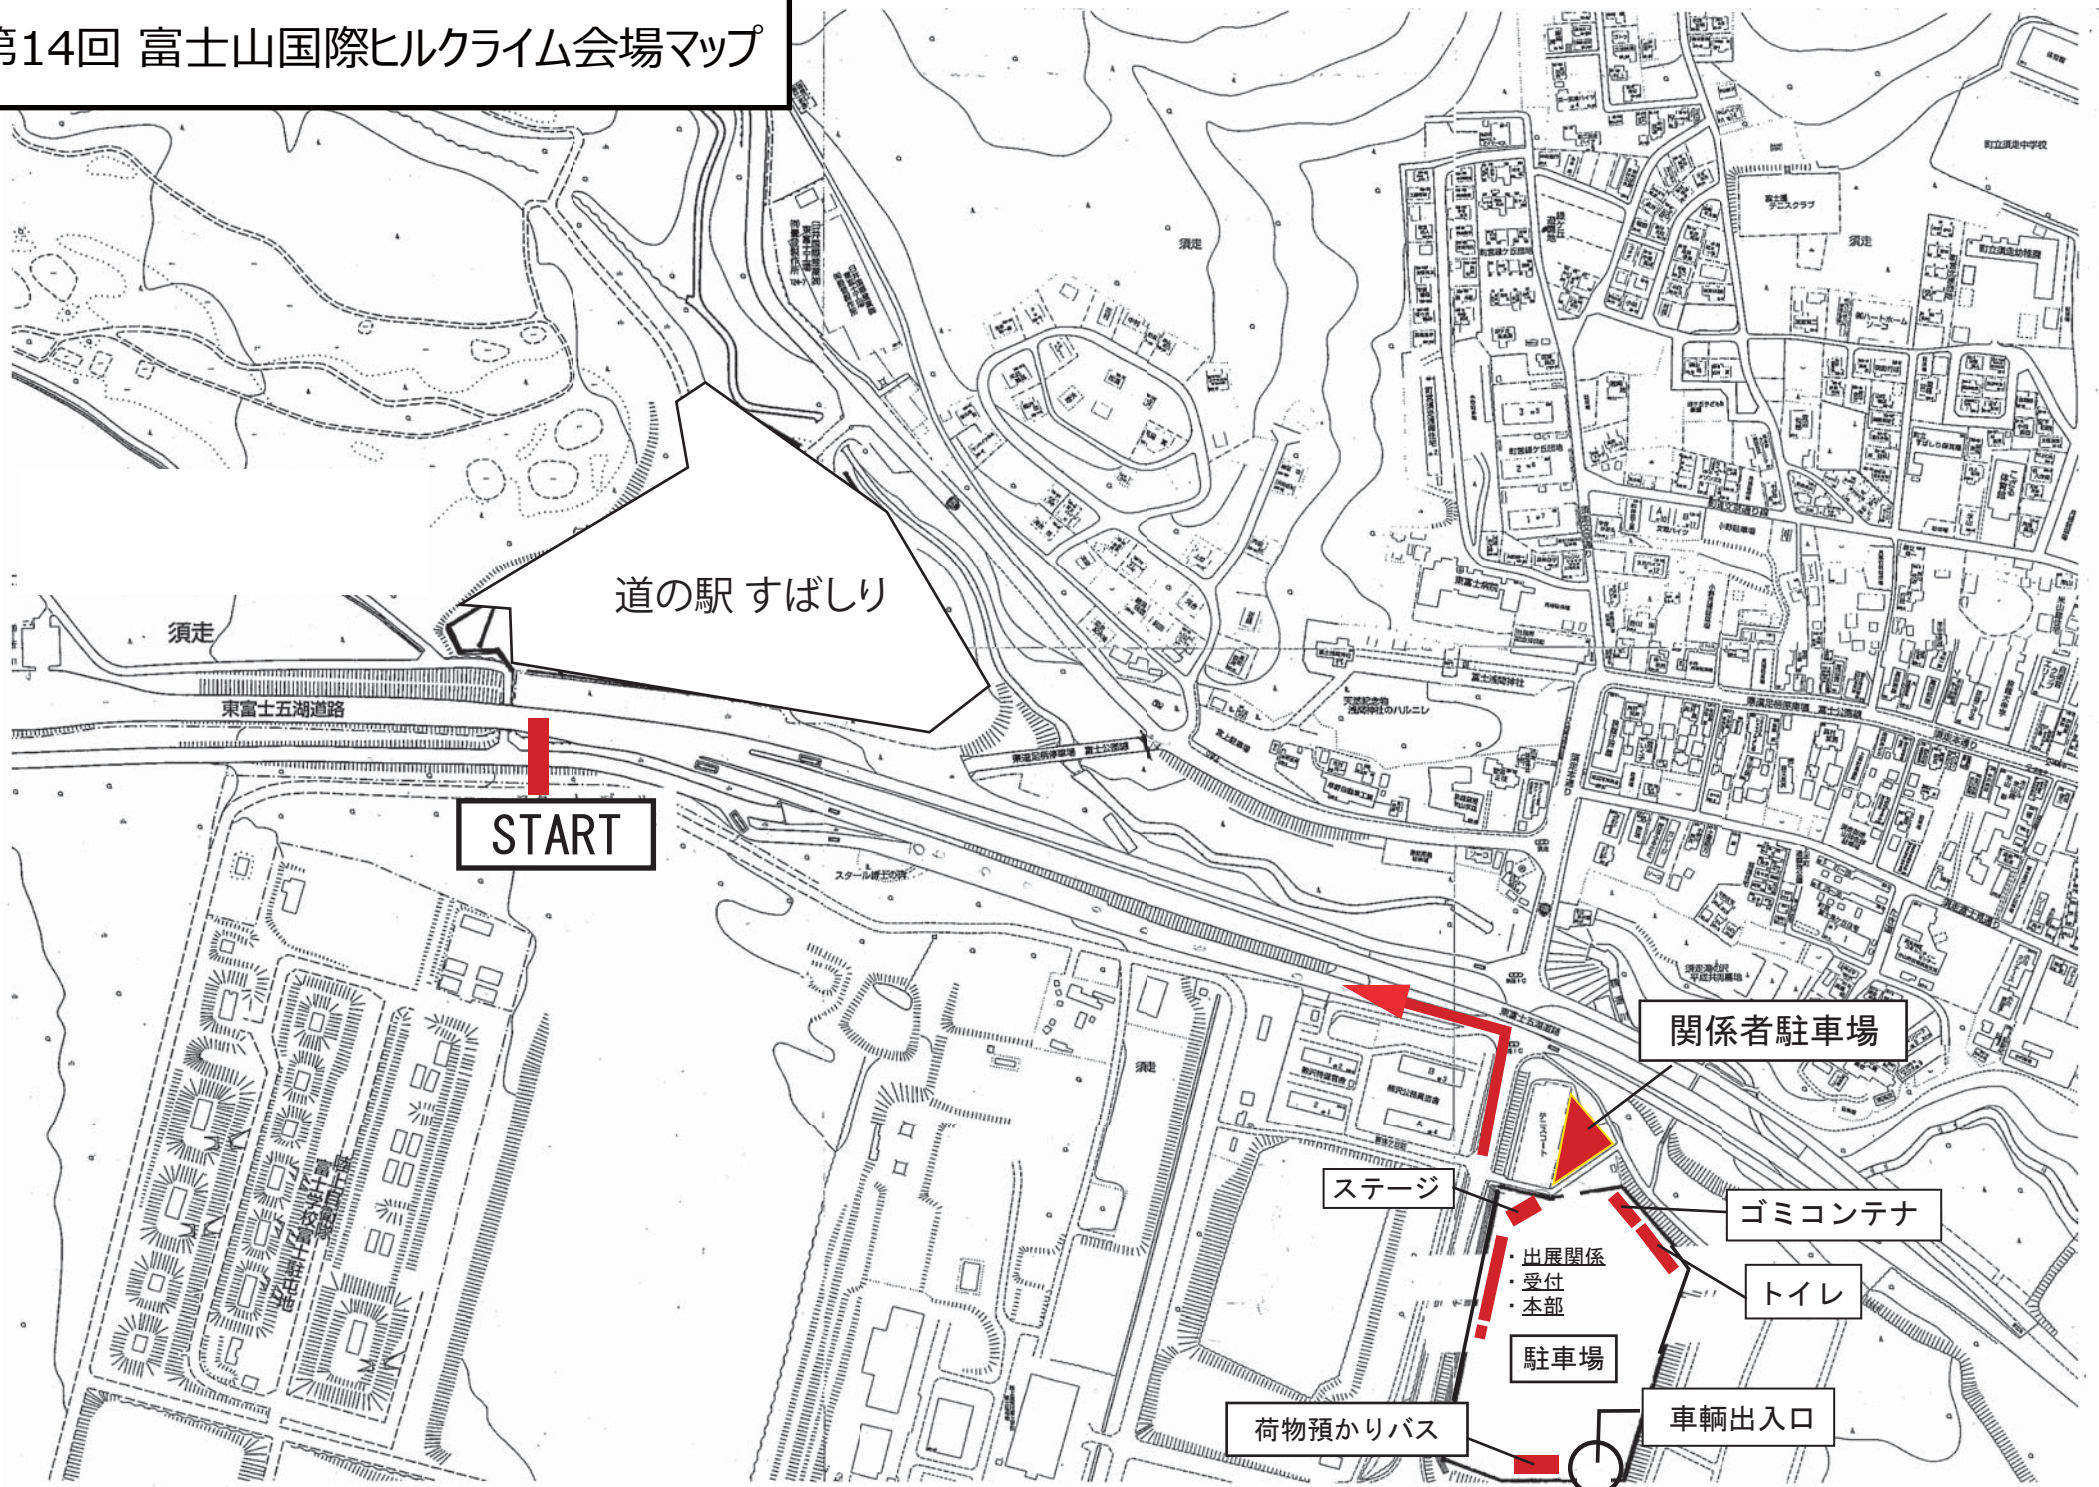

第14回 富士山国際ヒルクライム会場マップ

道の駅すばしり

須走

東富士五湖道路

START

関係者駐車場

ステージ

ゴミコンテナ

トイレ

駐車場

車両出入口

荷物預かりバス

- ・出展関係
- ・受付
- ・本部