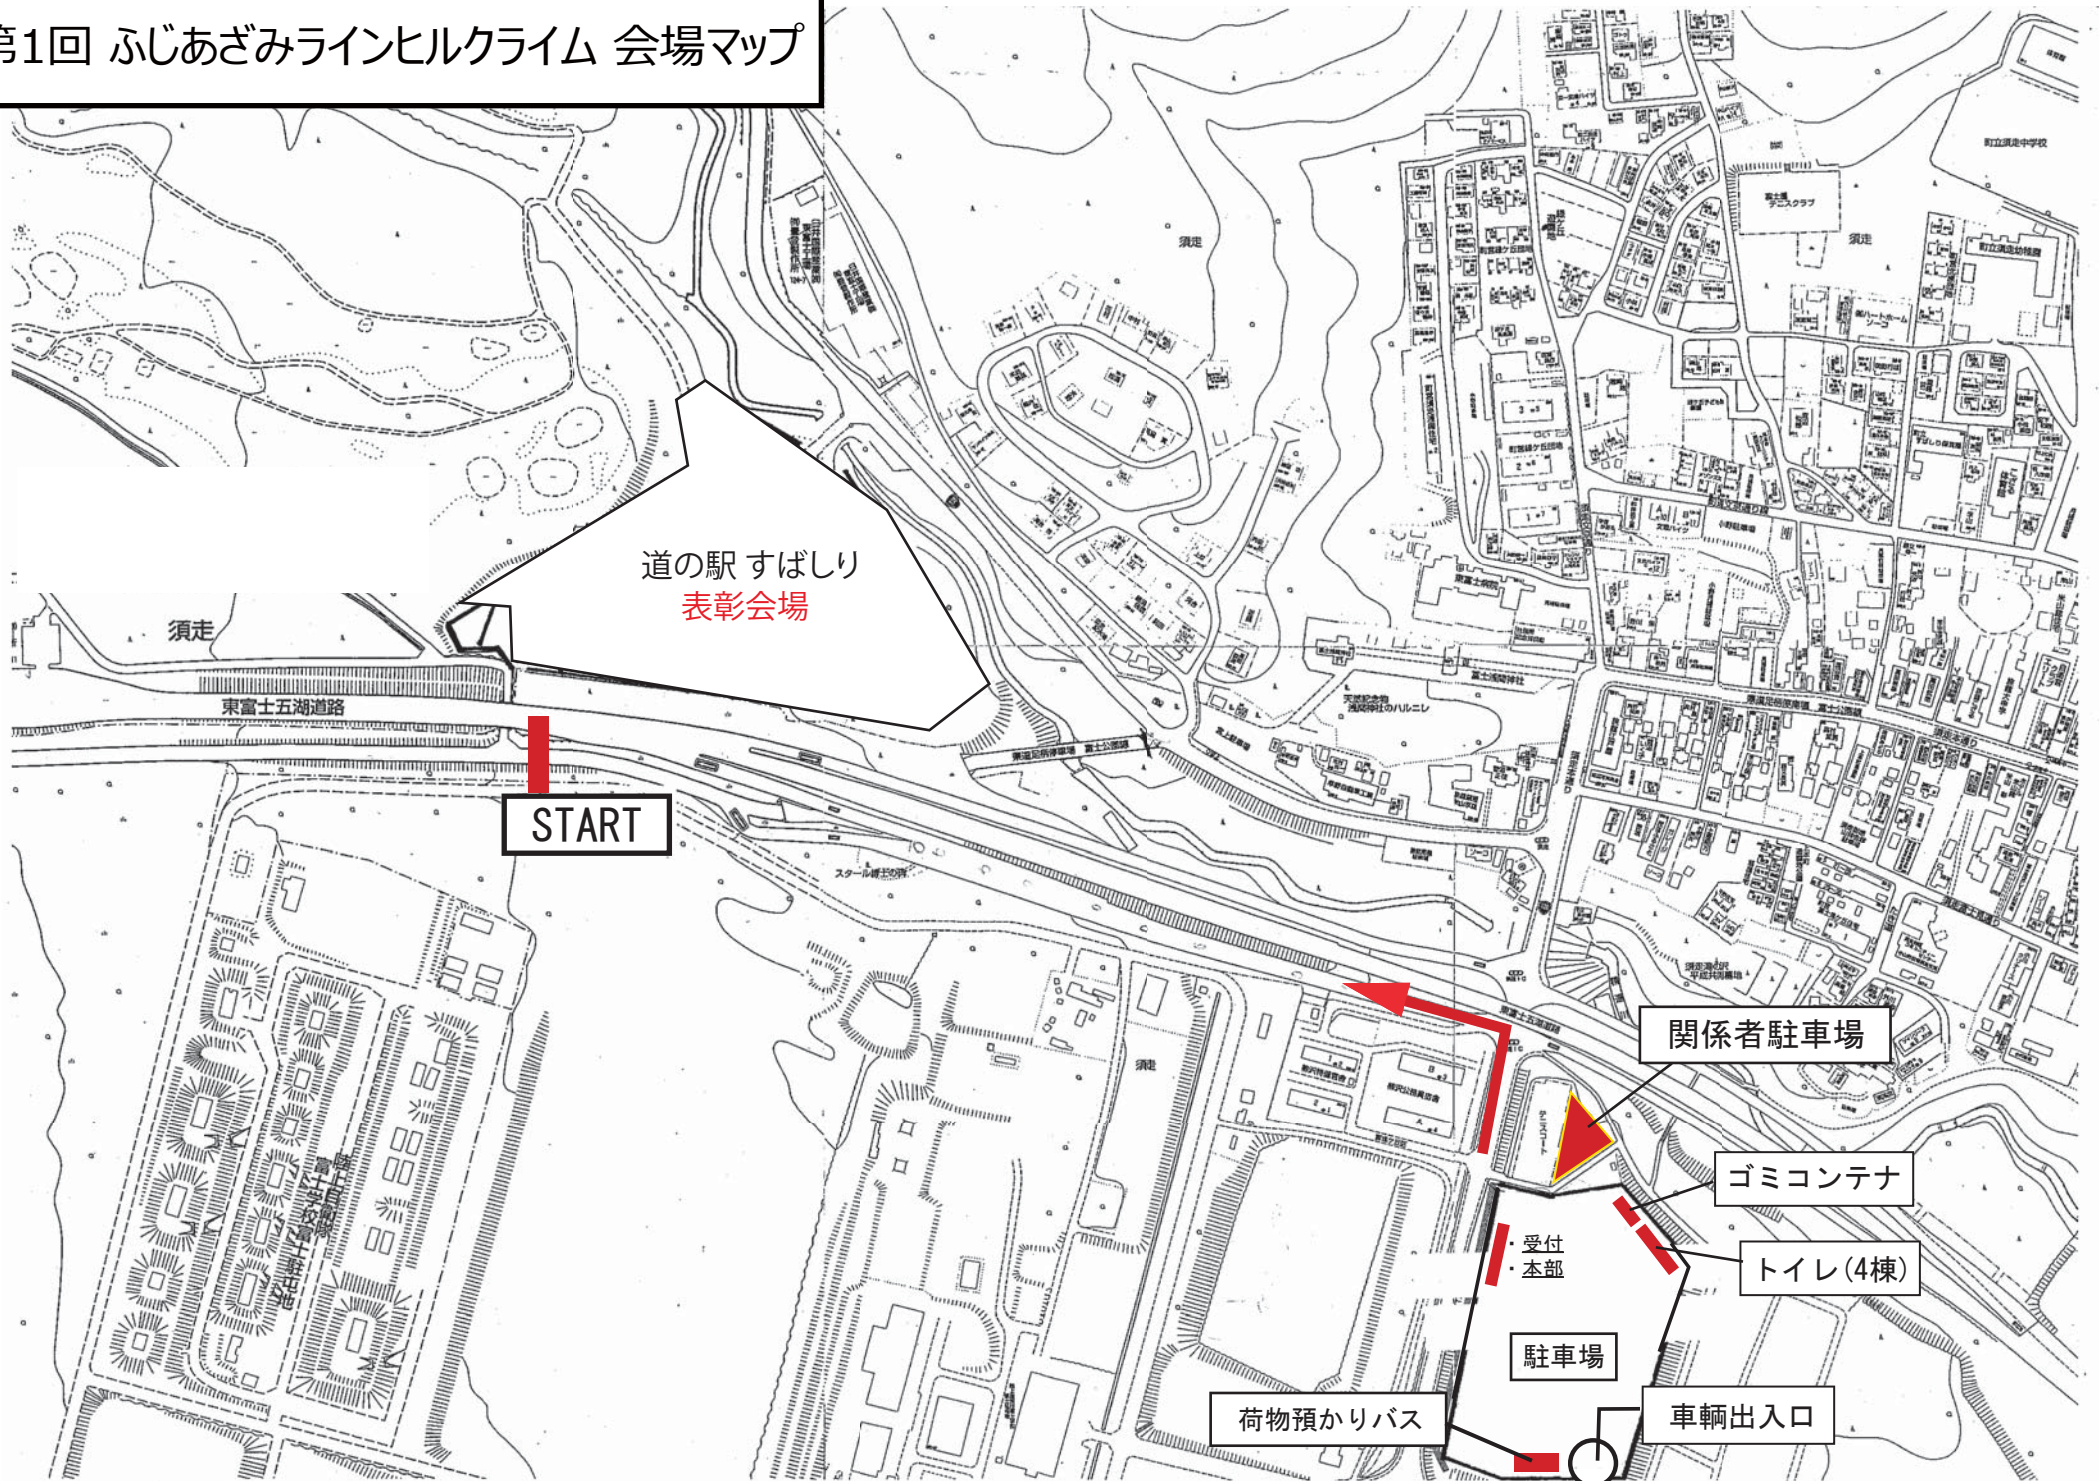

第1回 ふじあざみラインヒルクライム 会場マップ

道の駅すばしり
表彰会場

須走

東富士五湖道路

START

関係者駐車場

ゴミコンテナ

トイレ(4棟)

駐車場

車両出入口

荷物預かりバス

受付
本部